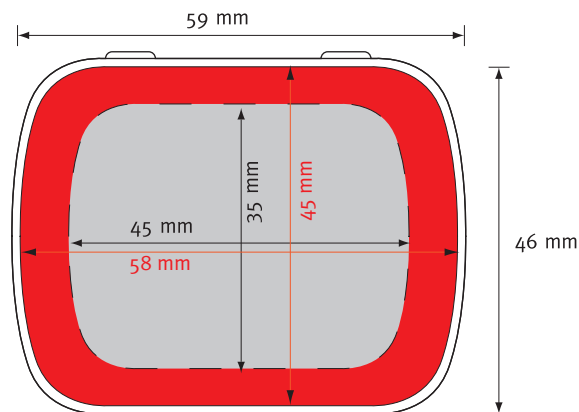

Druckstand

Fisherman's Friend Combi Pack (Tampondruck / Digitaldruck)

Mini-Nostalgiedose

leichte Kratzer auf Dose sind produktionstechnisch bedingt und müssen akzeptiert werden.

	nicht bedruckbarer Bereich
	lesbarer Druckbereich Tampondruck
	lesbarer Druckbereich Digitaldruck

	Vorzugsweise Dateien die mit Adobe Illustrator (CC), Adobe InDesign (CC) oder Adobe Photoshop (CC) erstellt wurden. PDF-Dateien bitte als PDF/X-4.
	Bilder sollten eine Auflösung von mindestens 300 dpi haben. Logos und Strichmotive 1200 dpi. Die besten Ergebnisse werden mit vektorisierten Daten erzielt. Schriften vektorisieren oder sämtliche verwendeten Schriften mitliefern (für PC).
	Als CMYK (4c Eurokala) oder als Sonderfarben (HKS-K oder PANTONE® C) angeben. Kein RGB! Druckfarben sind immer lasierend. Lasierende Farben sind nicht deckend und erzielen oftmals nicht die gewünschte Farbe, wenn sie nicht zuvor mit weiß unterlegt wird.
	Seit dem 13. Dezember 2014 müssen die Vorschriften der EU-Verordnung 1169/2011 betreffend die Information der Verbraucher über Lebensmittel (Lebensmittel-Informationsverordnung oder LMIV) eingehalten werden. Diese beinhaltet das Zutatenverzeichnis, Hervorhebung allergener Zutaten, Bezeichnung des Lebensmittels (Sichtfeld), Nettofüllmenge (Sichtfeld), Mindesthaltbarkeitsdatum sowie Name und vollständige Anschrift des Inverkehrbringers. Seit 13. Dezember 2016 sind zudem die Nährwertinformationen anzugeben. Alle Pflichtangaben müssen deutlich, gut lesbar und mit einer Mindestschriftgröße von 1,2 mm bezogen auf die „x-Höhe“ erfolgen. Ist die größte Oberfläche der Verpackung kleiner als 80 cm ² ist die Mindestschriftgröße 0,9 mm . Bei Kleinstverpackungen – das bedeutet weniger als 10 Quadratcentimeter bei der größten Oberfläche – müssen nur die wichtigsten Pflichtangaben angebracht werden (Bezeichnung des Lebensmittels, Nettofüllmenge, Mindesthaltbarkeitsdatum) – jedoch auch in der Schriftgröße von 0,9 mm bezogen auf das kleine x.